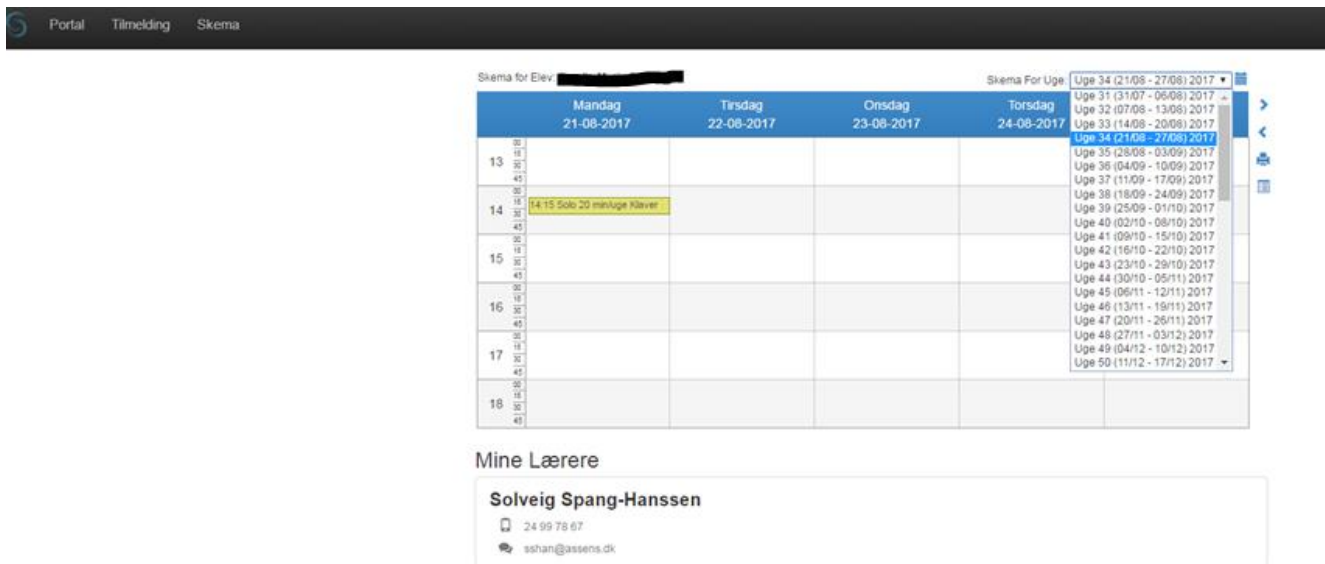

Næste billede ser sådan ud:

Vælg "Skema" øverst i venstre hjørne.

Over skemaet til højre står der "Skema for uge" og her kan du i drop down menuen vælge ønsket uge.

Musikskolens sæson starter fra fredag 16.08.19 = uge 33/34 for de fleste undervisningstilbud, og fra uge 35 for Musik og bevægelse og Instrumentværksted.

Hold musen hen over de øvrige ikoner til højre for skemaet – så kan du se deres funktioner. Grøn kasse i skemaet viser det solofag og antal minutter, du er tilknyttet, og du kan se dit mødetidspunkt.

Rød kasse i skemaet viser det hold, du er tilmeldt og mødetid for dette.