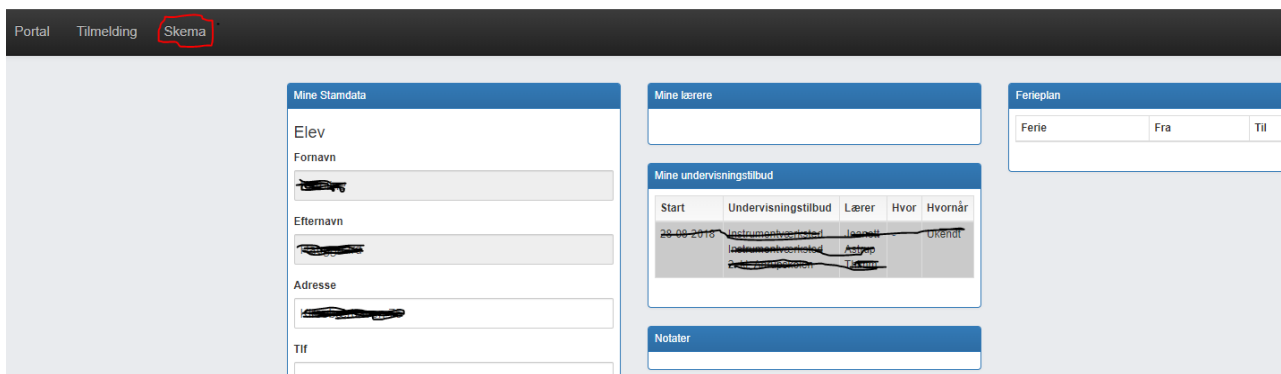

OK

Indtast:

Brugernavn: 6 første cifre i elevens cpr.-nr.

Kodeord: 4 sidste cifre i elevens cpr.-nr. eller det kodeord, du har modtaget eller valgt.

Personer fra 15 år kan også vælge at logge ind med Nem-ID som beskrevet på siden ”Login elev” på vores hjemmeside.

Næste billede ser sådan ud:

Vælg "Skema" øverst i venstre hjørne.

Over skemaet til højre står der "Skema for uge" og her kan du i drop down menuen vælge ønsket uge.

Musikskolens sæson starter fra fredag 16.08.19 = uge 33/34 for de fleste undervisningstilbud, og fra uge 35 for Musik og bevægelse og Instrumentværksted.

Hold musen hen over de øvrige ikoner til højre for skemaet – så kan du se deres funktioner. Grøn kasse i skemaet viser det solofag og antal minutter, du er tilknyttet, og du kan se dit mødetidspunkt.

Rød kasse i skemaet viser det hold, du er tilmeldt og mødetid for dette.